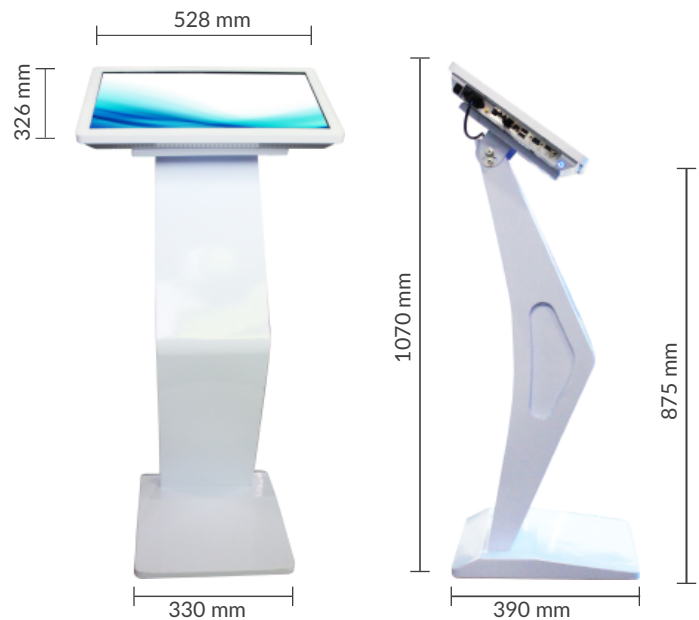

Dimensiones.

Garantía de Producto: 1 año, sobre defectos de fábrica. La garantía no cubre: Accidentes, mal uso, incendio, relámpagos u otro accidente natural; modificación no autorizada del producto, o sin las instrucciones sobre daños en el producto; reparación del producto por personas sin autorización de nuestra compañía; daños durante transportación; daños causados en el proceso de traslado o instalación; daños causados por otros motivos, (excepto del producto en sí) como cambios de voltaje o cortes de energía; uso de accesorios que no cumplen con las especificaciones del producto; la etiqueta del número de serie está dañada, modificada o rasgada; cualquier otra razón que no se relacione con el producto en sí.